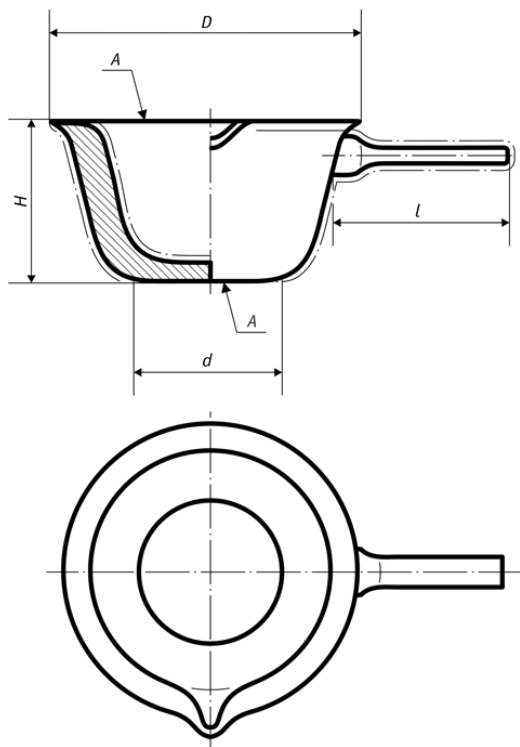

<https://farkos.nt-rt.ru> || fsd@nt-rt.ru

КАСТРЮЛИ ФАРФОРОВЫЕ

Параметр	№1	№2	№3	№4	№5
Код ОКП 43 2812...	0011 07	0012 06	0013 05	0014 04	0015 03
D, мм	75±2	100±3	120±3	150±4	190±4
d, мм	40±2	50±2	65±2	85±3	100±3
H, мм	40±2	55±2	70±2	85±3	100±3
l, мм (не менее)	40	55	65	90	125
Вместимость, см ³	100	250	500	1000	2000